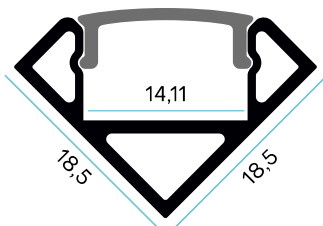

# PERFIL ALUMINIO C1

## CÓDIGO

011003

Perfil aluminio esquinero diseñado para disipar la calor generada por las tiras led

## CARACTERÍSTICAS TÉCNICAS

Aleación de aluminio	AL6063
Acabado	Anonizado
Formato	2 metros
Protección	IP20
Garantía	2 años

## MEDIDAS